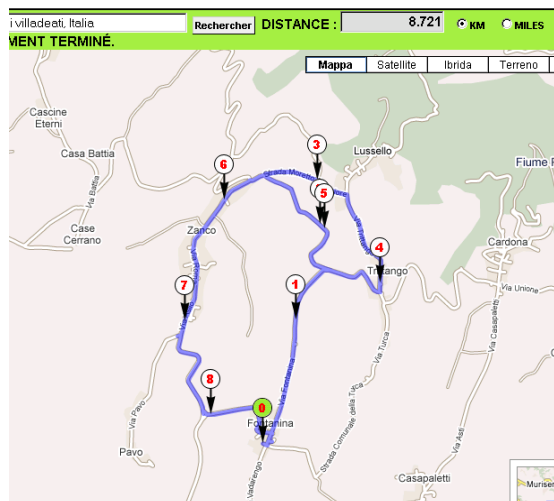

Il CE.P.I.M. Centro Down Asti Onlus

organizza

10a CORRIDOWN Di corsa per i bimbi Down Sabato 10 marzo 2018

Fraz. Fontanina - Zanco di Villadeati (AL)

**Camminata ludico-motoria/Corsa Podistica a scopo benefico non competitiva e
aperta a tutti**

Percorso lungo km 9 - percorso corto km 5 - camminata libera km 5 - Mini corsa per bambini e ragazzi

- ~ **RITROVO:** ore 14.30 Fraz. Fontanina – Zanco
- ~ **PARTENZA:** mini corsa ore 15 - Adulti ore 16

PLANIMETRIA E ALTIMETRIA:

Indicazioni da Asti (km 20): da Castell'Alfero Stazione svoltare a sx direzione Montiglio/Cocconato. Superare il semaforo di Frinco Staz. e prendere la prima strada a dx (indicazioni Zanco/Villadeati). Dopo circa 2 km al bivio seguire a dx indicazione Fontanina

Indicazioni da Alessandria (km 45): Autostrada A21, uscita Asti Est. Prendere a dx direzione Asti e dopo 200 mt di nuovo a dx sulla tangenziale direzione Casale. A fine tangenziale seguire ancora le indicazioni per Casale. A Castell'Alfero Staz. svoltare a sx direz. Montiglio/Cocconato. Superare il semaforo di Frinco Staz. e prendere la prima strada a dx con indicazioni Zanco/Villadeati, quindi, dopo circa 2 km al bivio seguire a dx indicazione Fontanina