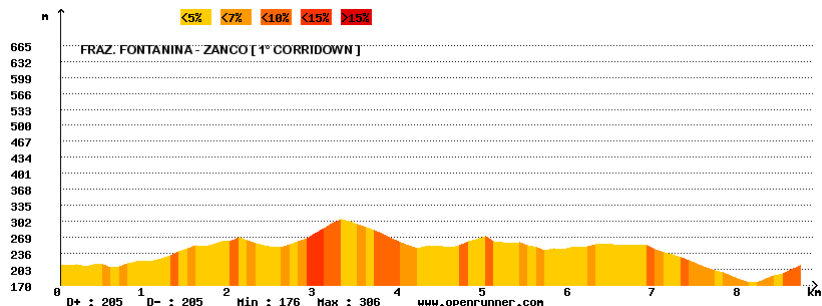

Percorso lungo km 9 - percorso corto km 5 - camminata libera km 5 - Mini corsa per bambini e ragazzi

- ~ **RITROVO:** ore 14.30 Fraz. Fontanina – Zanco
- ~ **PARTENZA:** mini corsa ore 15 - Adulti ore 16

PLANIMETRIA E ALTIMETRIA:

Indicazioni da Asti (km 20): da Castell'Alfero Stazione svoltare a sx direzione Montiglio/Cocconato. Superare il semaforo di Frinco Staz. e prendere la prima strada a dx (indicazioni Zanco/Villadeati). Dopo circa 2 km al bivio seguire a dx indicazione Fontanina